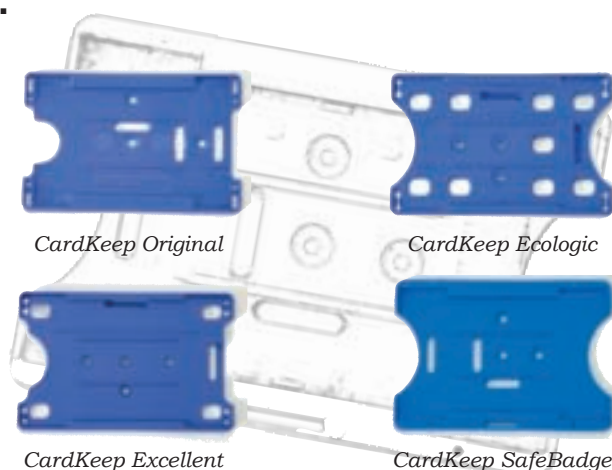

Com porta-cartões da CardKeep os cartões são guardados de forma segura, sendo o acesso muito fácil. A CardKeep optou por um maior nível de qualidade, material ambientalmente compatível e uma ampla gama de produtos para diferentes áreas de aplicação. Também dispomos duma ampla gama de produtos correlativos e acessórios.

## PORTA - CARTÕES SIMPLES

Os porta-cartões simples são usados, quando basta ter consigo um cartão de acesso ou de identidade. Temos uma variedade de porta-cartões normalizados com diversos tipos de fixação.

## PORTA - CARTÕES MÚLTIPLOS

Quando for necessário ter acessíveis dois ou mais cartões, os nossos porta-cartões múltiplos são os mais indicados. Pode tratar-se, por exemplo, de uma cartão de identidade e de um ou mais cartões de acesso.

## LANYARDS

É cada vez mais usual trazer o seu cartão de identidade ou de acesso pendurado ao pescoço por uma fita. Trata-se de uma prática nova e distinta. Disponível em várias versões.

Fita larga de 20 mm com ou sem impressão ou logótipo tecido na fita