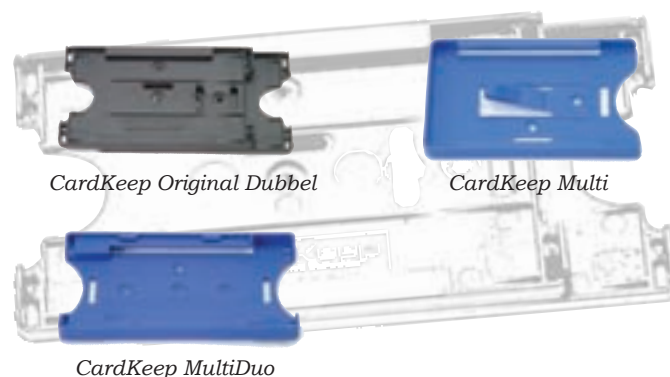

Com porta-cartões da CardKeep os cartões são guardados de forma segura, sendo o acesso muito fácil. A CardKeep optou por um maior nível de qualidade, material ambientalmente compatível e uma ampla gama de produtos para diferentes áreas de aplicação. Também dispomos duma ampla gama de produtos correlativos e acessórios.

## PORTA - CARTÕES SIMPLES

Os porta-cartões simples são usados, quando basta ter consigo um cartão de acesso ou de identidade. Temos uma variedade de porta-cartões normalizados com diversos tipos de fixação.

## PORTA - CARTÕES MÚLTIPLOS

Quando for necessário ter acessíveis dois ou mais cartões, os nossos porta-cartões múltiplos são os mais indicados. Pode tratar-se, por exemplo, de uma cartão de identidade e de um ou mais cartões de acesso.